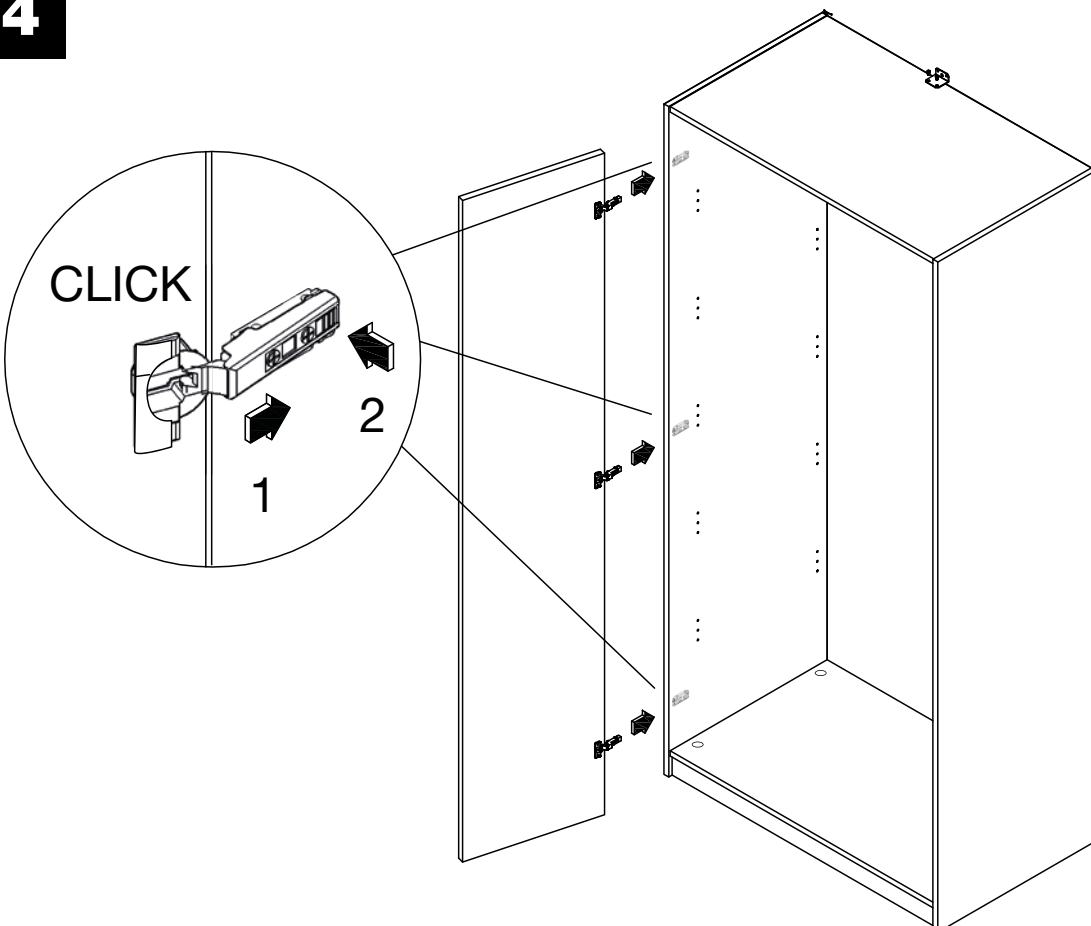

3

PUSH & CLICK

4

CLICK

1

2