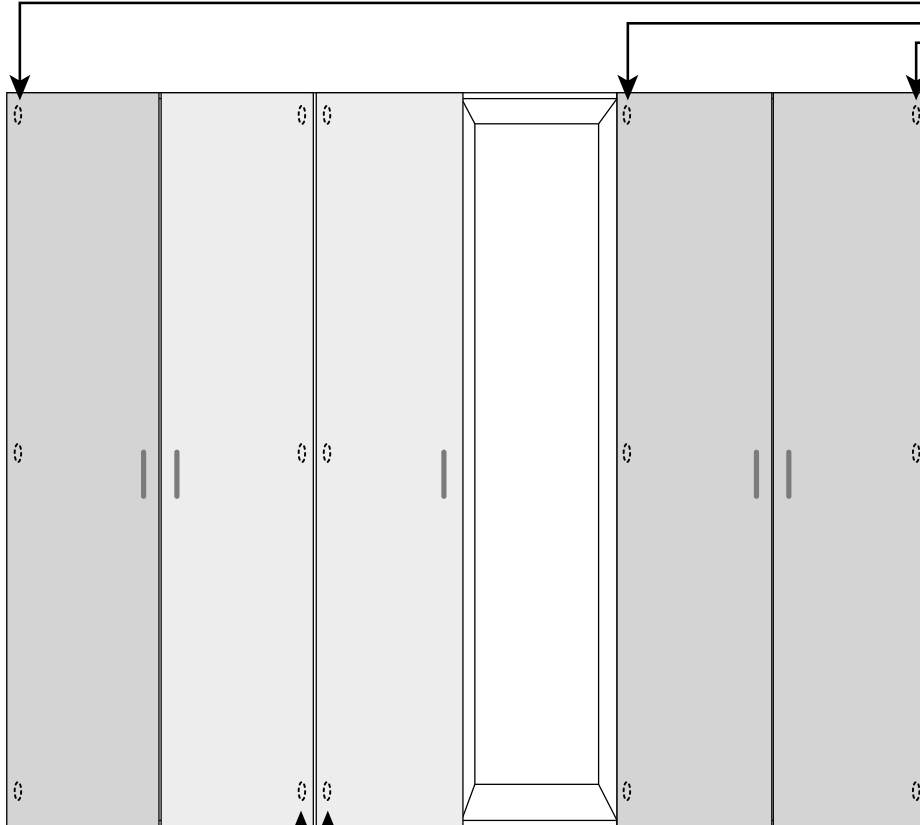

Blum scharnier 110° – volledig opliggend
 Blum Hinge 110° full overlay
 Blum charnière 110° recouvrement complète
 Blum scharnier 110° ganz aufrecht

Blum Montageplaat
 Blum Mounting plate
 Blum Plaque de montage
 Blum Montageplatte

1

2

info

info

Volledig overlappend scharnier / Full overlay hinge / Charnière de recouvrement complète

Half overlappend scharnier / Half overlay hinge / Charnière de recouvrement demi

3

PUSH & CLICK