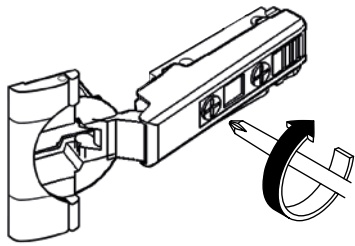

Hoofdstuk		Draaideur(en)
Chapter		Hinged Door(s)
Chapitre		Porte(s) tournante(s)
Kapitel		Drehtür(en)
Kapitel		Dörr(ar) med gångjärn

Blum scharnier 110° half opliggend
 Blum Hinge 110° half overlay
 Blum charnière 110° recouvrement demi
 Blum scharnier 110° halb aufrecht

Blum scharnier 110° – volledig opliggend
 Blum Hinge 110° full overlay
 Blum charnière 110° recouvrement complète
 Blum scharnier 110° ganz aufrecht

Blum Montageplaat
 Blum Mounting plate
 Blum Plaque de montage
 Blum Montageplatte

1

2

info

info

Volledig overlappend scharnier / Full overlay hinge / Charnière de recouvrement complète

Half overlappend scharnier / Half overlay hinge / Charnière de recouvrement demi

3

PUSH & CLICK

4

CLICK

1

2

5

6

6