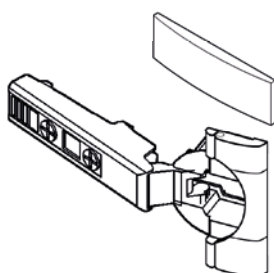

Hoofdstuk		Draaideur(en)
Chapter		Hinged Door(s)
Chapitre		Porte(s) tournante(s)
Kapitel		Drehtür(en)
Kapitel		Dörr(ar) med gångjärn

Blum scharnier 110° half opliggend
 Blum Hinge 110° half overlay
 Blum charnière 110° recouvrement demi
 Blum scharnier 110° halb aufrecht

Blum scharnier 110° – volledig opliggend
 Blum Hinge 110° full overlay
 Blum charnière 110° recouvrement complète
 Blum scharnier 110° ganz aufrecht

Blum Montageplaat
 Blum Mounting plate
 Blum Plaque de montage
 Blum Montageplatte

1

2

info

info

Volledig overlappend scharnier / Full overlay hinge / Charnière de recouvrement complète

Half overlappend scharnier / Half overlay hinge / Charnière de recouvrement demi

3

PUSH & CLICK