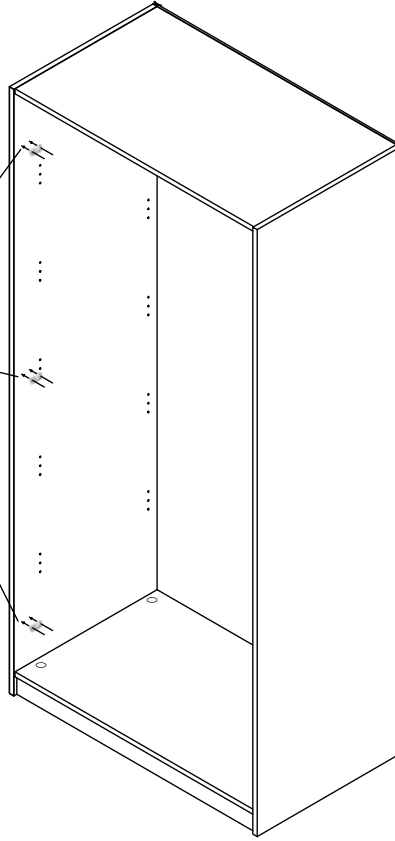

Hoofdstuk		Draaideur(en)
Chapter		Hinged Door(s)
Chapitre		Porte(s) tournante(s)
Kapitel		Drehtür(en)
Kapitel		Dörr(ar) med gångjärn

Blum scharnier 110° half opliggend
 Blum Hinge 110° half overlay
 Blum charnière 110° recouvrement demi
 Blum scharnier 110° halb aufrecht

Blum scharnier 110° – volledig opliggend
 Blum Hinge 110° full overlay
 Blum charnière 110° recouvrement complète
 Blum scharnier 110° ganz aufrecht

Blum Montageplaat
 Blum Mounting plate
 Blum Plaque de montage
 Blum Montageplatte

1

2

info

info

Volledig overlappend scharnier / Full overlay hinge / Charnière de recouvrement complète

Half overlappend scharnier / Half overlay hinge / Charnière de recouvrement demi

3

PUSH & CLICK