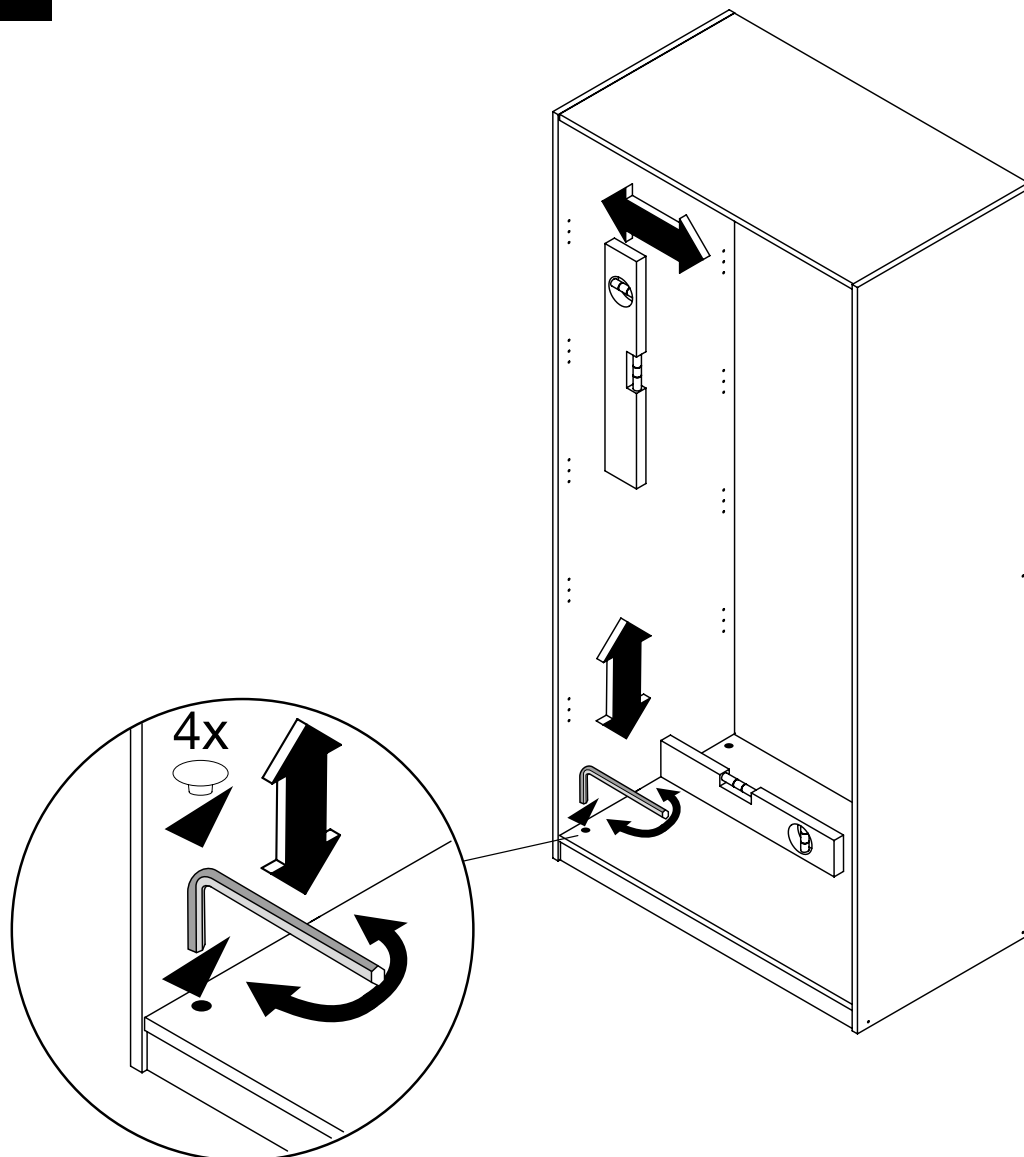

Hoofdstuk		Draaideur(en)
Chapter		Hinged Door(s)
Chapitre		Porte(s) tournante(s)
Kapitel		Drehtür(en)
Kapitel		Dörr(ar) med gångjärn

Blum scharnier 110° half opliggend
 Blum Hinge 110° half overlay
 Blum charnière 110° recouvrement demi
 Blum scharnier 110° halb aufrecht

Blum scharnier 110° – volledig opliggend
 Blum Hinge 110° full overlay
 Blum charnière 110° recouvrement complète
 Blum scharnier 110° ganz aufrecht

Blum Montageplaat
 Blum Mounting plate
 Blum Plaque de montage
 Blum Montageplatte

1

2

info

info

Volledig overlappend scharnier / Full overlay hinge / Charnière de recouvrement complète

Half overlappend scharnier / Half overlay hinge / Charnière de recouvrement demi

3

PUSH & CLICK