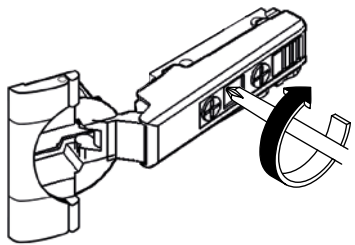

Hoofdstuk		Draaideur(en)
Chapter		Hinged Door(s)
Chapitre		Porte(s) tournante(s)
Kapitel		Drehtür(en)
Kapitel		Dörr(ar) med gångjärn

Blum scharnier 110° half opliggend
 Blum Hinge 110° half overlay
 Blum charnière 110° recouvrement demi
 Blum scharnier 110° halb aufrecht

Blum scharnier 110° – volledig opliggend
 Blum Hinge 110° full overlay
 Blum charnière 110° recouvrement complète
 Blum scharnier 110° ganz aufrecht

Blum Montageplaat
 Blum Mounting plate
 Blum Plaque de montage
 Blum Montageplatte

1

2

info

info

Volledig overlappend scharnier / Full overlay hinge / Charnière de recouvrement complète

Half overlappend scharnier / Half overlay hinge / Charnière de recouvrement demi

3

PUSH & CLICK

4

CLICK

1

2

5

6

6