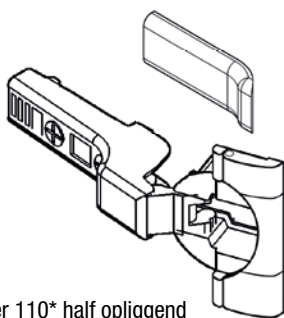

Hoofdstuk		Draaideur(en)
Chapter		Hinged Door(s)
Chapitre		Porte(s) tournante(s)
Kapitel		Drehtür(en)
Kapitel		Dörr(ar) med gångjärn

Blum scharnier 110° half opliggend
 Blum Hinge 110° half overlay
 Blum charnière 110° recouvrement demi
 Blum scharnier 110° halb aufrecht

Blum scharnier 110° – volledig opliggend
 Blum Hinge 110° full overlay
 Blum charnière 110° recouvrement complète
 Blum scharnier 110° ganz aufrecht

Blum Montageplaat
 Blum Mounting plate
 Blum Plaque de montage
 Blum Montageplatte