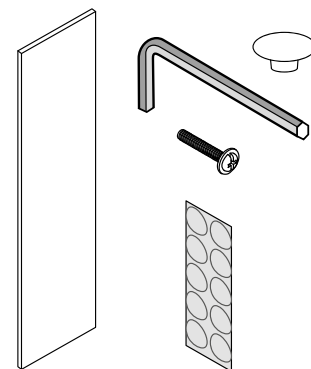

Hoofdstuk		Draaideur(en)
Chapter		Hinged Door(s)
Chapitre		Porte(s) tournante(s)
Kapitel		Drehtür(en)
Kapitel		Dörr(ar) med gångjärn

Blum scharnier 110° half opliggend
 Blum Hinge 110° half overlay
 Blum charnière 110° recouvrement demi
 Blum scharnier 110° halb aufrecht

Blum scharnier 110° – volledig opliggend
 Blum Hinge 110° full overlay
 Blum charnière 110° recouvrement complète
 Blum scharnier 110° ganz aufrecht

Blum Montageplaat
 Blum Mounting plate
 Blum Plaque de montage
 Blum Montageplatte

1

2

info

info

Volledig overlappend scharnier / Full overlay hinge / Charnière de recouvrement complète

Half overlappend scharnier / Half overlay hinge / Charnière de recouvrement demi

3

PUSH & CLICK