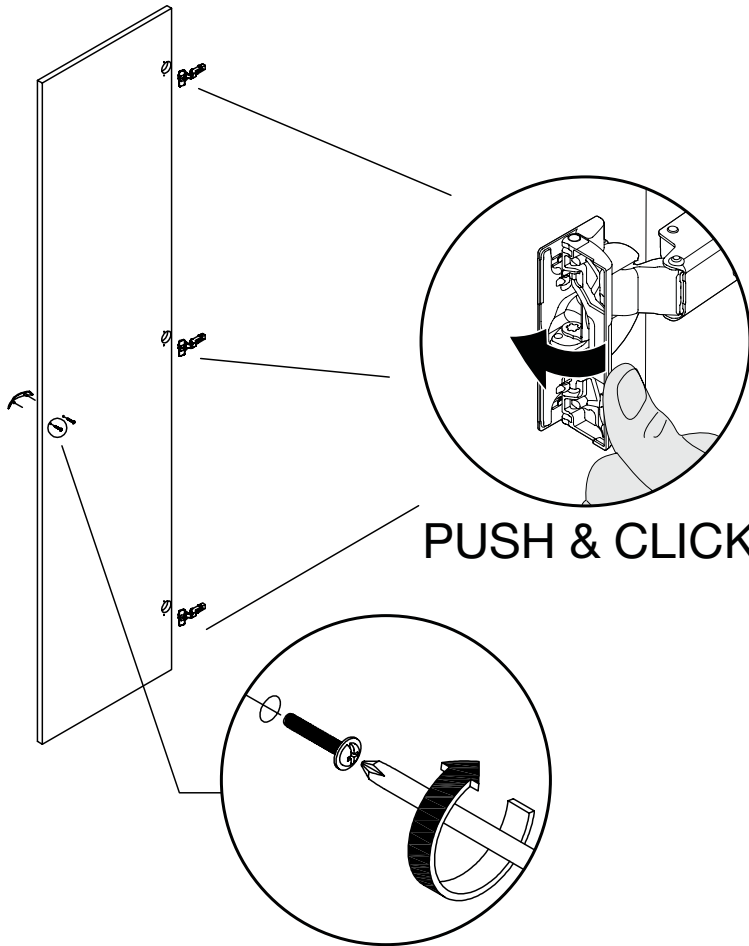

Blum scharnier 110° – volledig opliggend
 Blum Hinge 110° full overlay
 Blum charnière 110° recouvrement complète
 Blum scharnier 110° ganz aufrecht

Blum Montageplaat
 Blum Mounting plate
 Blum Plaque de montage
 Blum Montageplatte

1

2

info

info

Volledig overlappend scharnier / Full overlay hinge / Charnière de recouvrement complète

Half overlappend scharnier / Half overlay hinge / Charnière de recouvrement demi

3

PUSH & CLICK