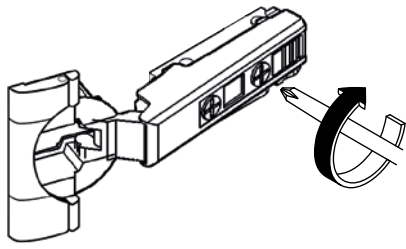

Blum scharnier 110° – volledig opliggend
 Blum Hinge 110° full overlay
 Blum charnière 110° recouvrement complète
 Blum scharnier 110° ganz aufrecht

Blum Montageplaat
 Blum Mounting plate
 Blum Plaque de montage
 Blum Montageplatte

1

2

info

info

Volledig overlappend scharnier / Full overlay hinge / Charnière de recouvrement complète

Half overlappend scharnier / Half overlay hinge / Charnière de recouvrement demi

3

PUSH & CLICK

4

CLICK

1

2

5

6

6