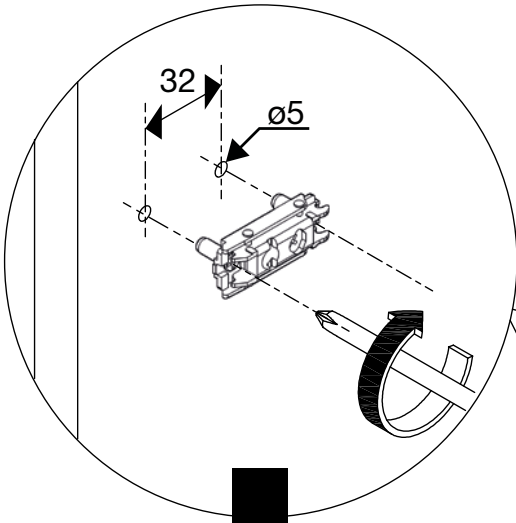

Hoofdstuk		Draaideur(en)
Chapter		Hinged Door(s)
Chapitre		Porte(s) tournante(s)
Kapitel		Drehtür(en)
Kapitel		Dörr(ar) med gångjärn

Blum scharnier 110° half opliggend
 Blum Hinge 110° half overlay
 Blum charnière 110° recouvrement demi
 Blum scharnier 110° halb aufrecht

Blum scharnier 110° – volledig opliggend
 Blum Hinge 110° full overlay
 Blum charnière 110° recouvrement complète
 Blum scharnier 110° ganz aufrecht

Blum Montageplaat
 Blum Mounting plate
 Blum Plaque de montage
 Blum Montageplatte

1

2

info

info

Volledig overlappend scharnier / Full overlay hinge / Charnière de recouvrement complète

Half overlappend scharnier / Half overlay hinge / Charnière de recouvrement demi

3

PUSH & CLICK