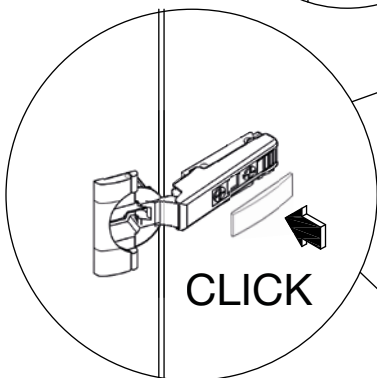

Hoofdstuk		Draaideur(en)
Chapter		Hinged Door(s)
Chapitre		Porte(s) tournante(s)
Kapitel		Drehtür(en)
Kapitel		Dörr(ar) med gångjärn

Blum scharnier 110° half opliggend
 Blum Hinge 110° half overlay
 Blum charnière 110° recouvrement demi
 Blum scharnier 110° halb aufrecht

Blum scharnier 110° – volledig opliggend
 Blum Hinge 110° full overlay
 Blum charnière 110° recouvrement complète
 Blum scharnier 110° ganz aufrecht

Blum Montageplaat
 Blum Mounting plate
 Blum Plaque de montage
 Blum Montageplatte

1

2

info

info

Volledig overlappend scharnier / Full overlay hinge / Charnière de recouvrement complète

Half overlappend scharnier / Half overlay hinge / Charnière de recouvrement demi

3

PUSH & CLICK

4

CLICK

1

2

5

6

6