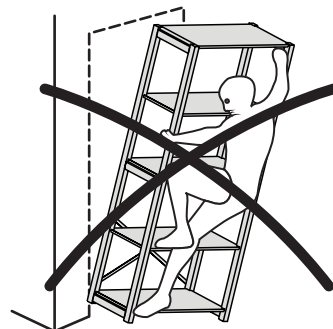

55

55

abc classic

English

WARNING!

Serious or fatal injuries can occur from furniture tip-over. Use provided wall attachment device(s) to mount the furniture to the wall and to prevent tipping.

Wall screw(s) and plug(s) not included; use suitable ones for your walls. If unsure, seek professional advice. Follow instructions carefully.

Dansk

ADVARSEL!

Fare for alvorlige eller fatale skader, hvis møblet vælter. Brug medfølgende vægbeslag for at fastgøre møblet til væggen og undgå at møblet vælter.

Skrue(r) og rawplug(s) til væggen medfølger ikke; brug egnede til dine vægge. Hvis du er i tvivl, søg professionel rådgivning. Følg instruktionerne omhyggeligt.

Deutsch

ACHTUNG!

Wenn Möbelstücke umkippen, können ernste oder lebensgefährliche Verletzungen die Folge sein. Verwenden Sie die mitgelieferten Wandbefestigungsvorrichtungen, um das Möbel fest an der Wand zu verankern und ein Umkippen zu verhindern.